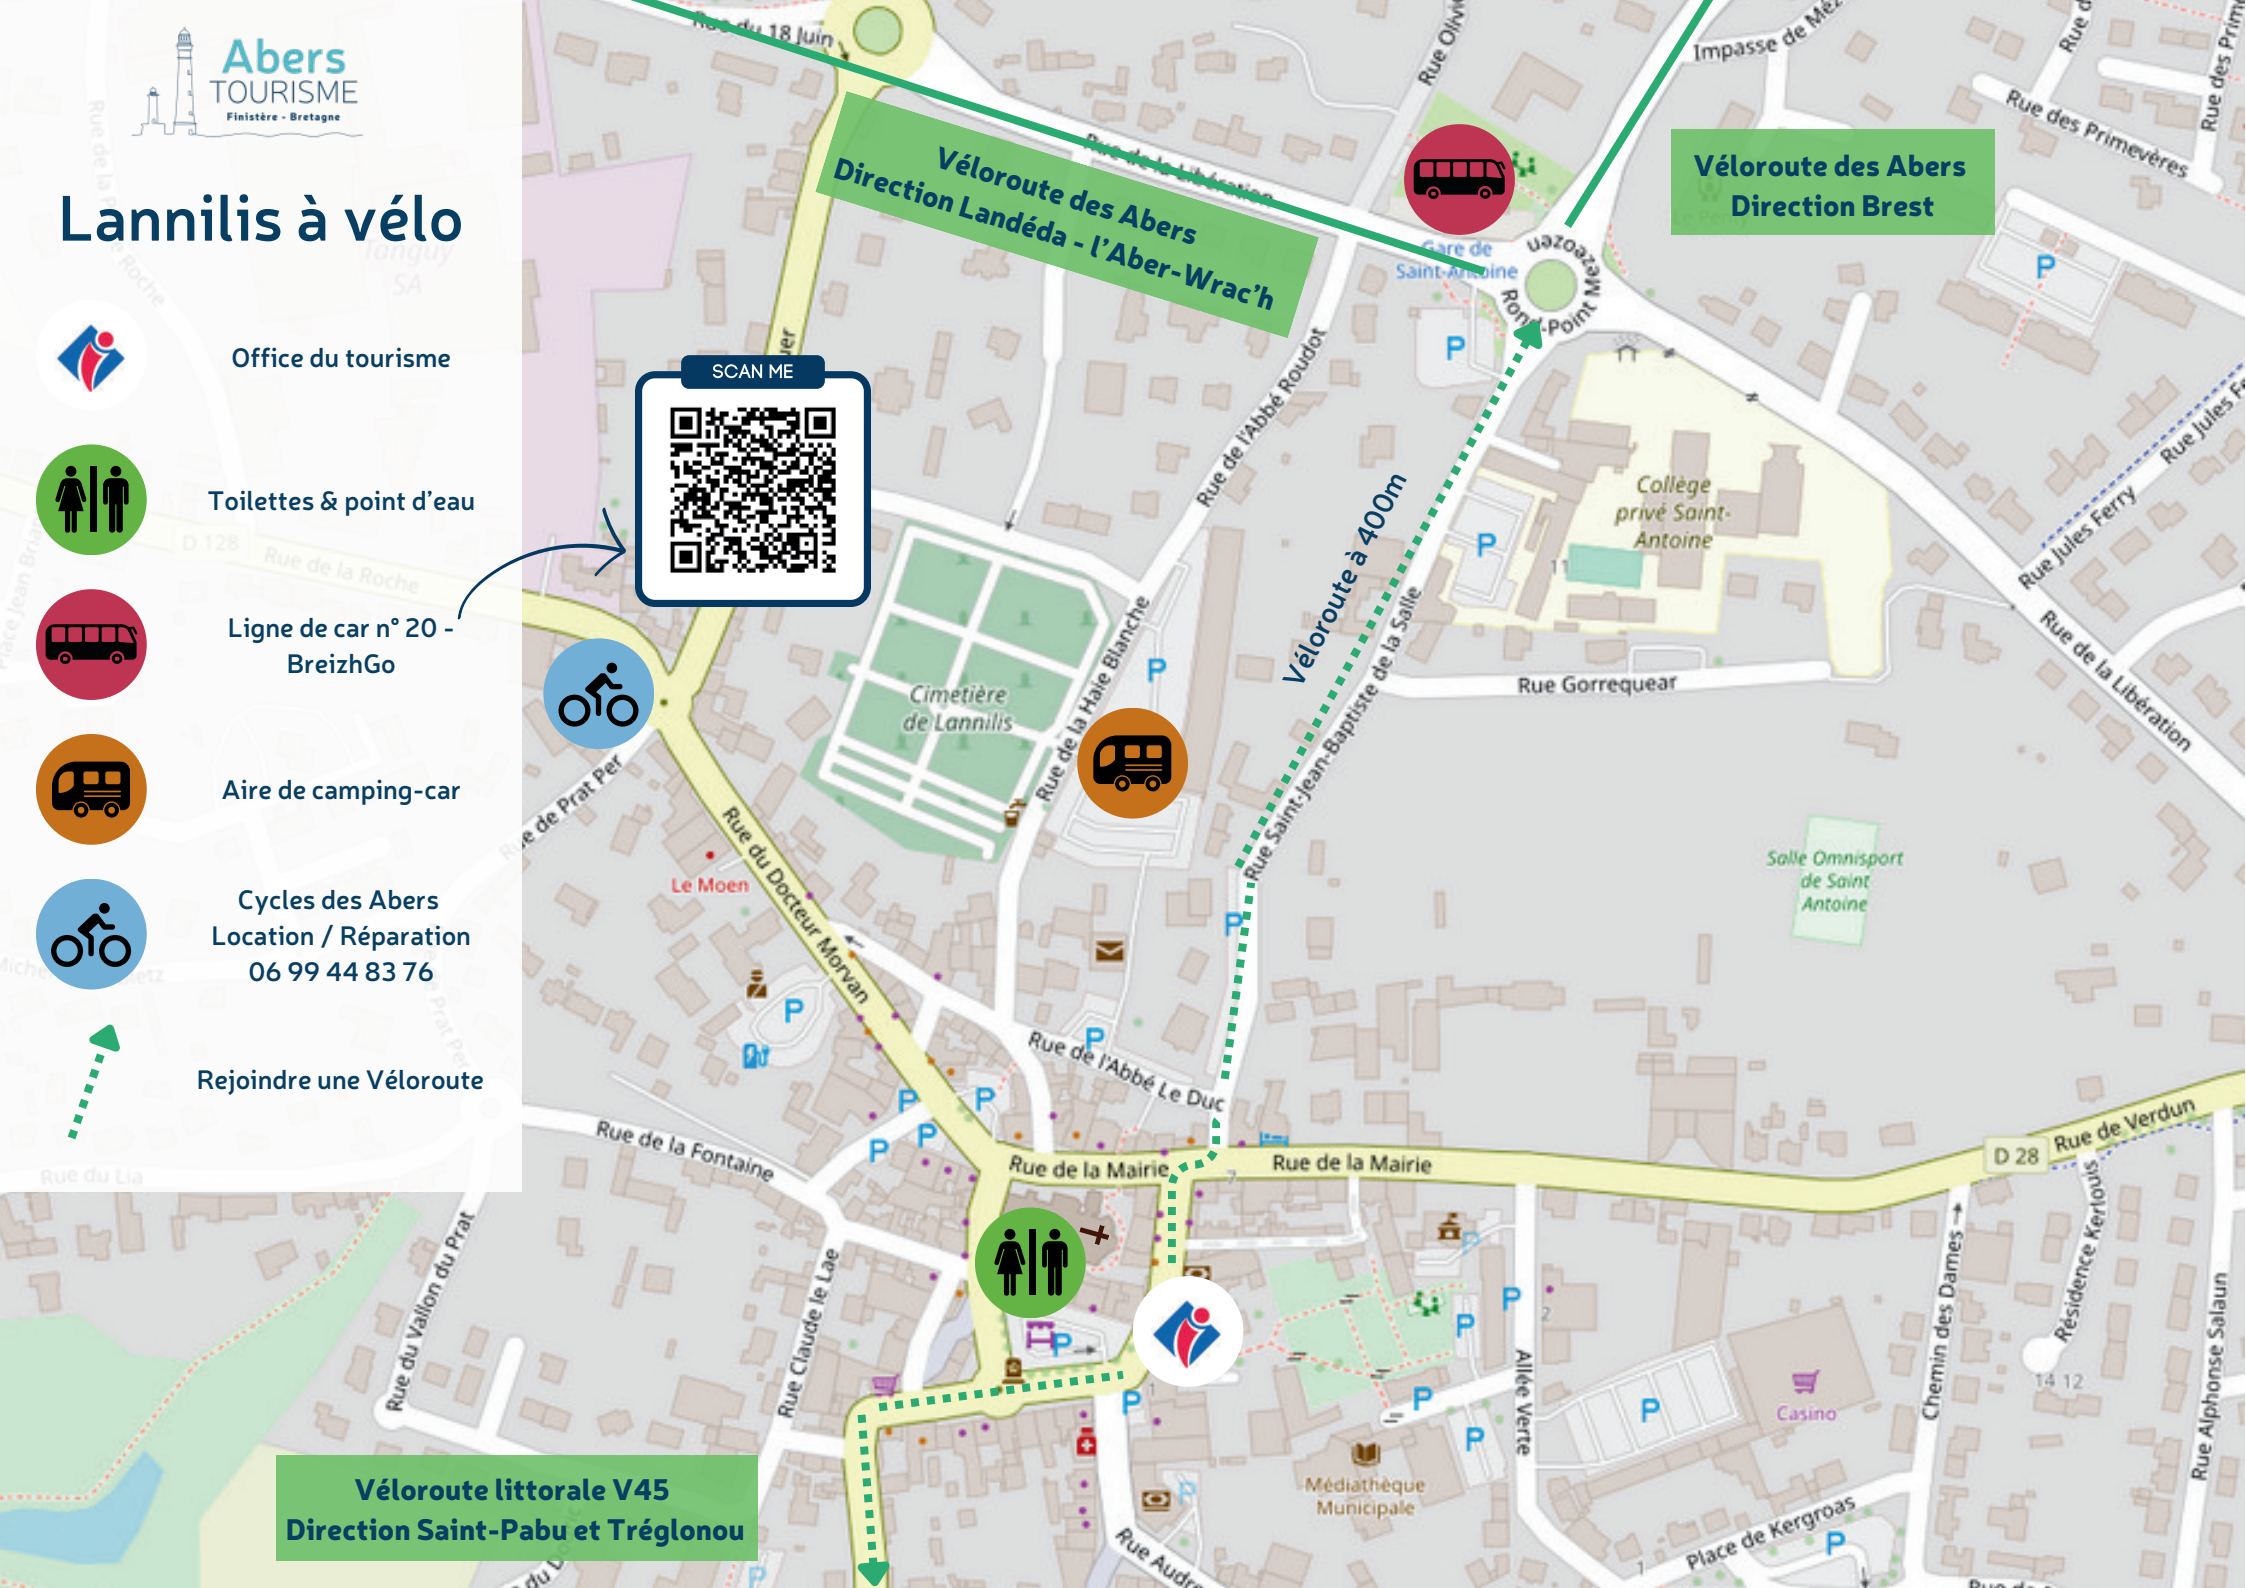

Véloroute des Abers
Direction Landéda - l'Aber-Wrac'h

Véloroute des Abers
Direction Brest

Véloroute à 400m

Lannilis à vélo Centre bourg

Office du tourisme

Toilettes & point d'eau

Stationnement vélo

Rejoindre une Véloroute

Véloroute des Abers
Direction Brest et Landéda
l'Aber-Wrac'h

Véloroute littorale V45
Direction Saint-Pabu et Tréglonou

EN VENTE À L'OFFICE DE TOURISME :
Boucles de parcours vélo 0,30 €
(ou téléchargeables sur www.abers-tourisme.com)

Véloroute littorale V45
Direction Lilia et point de
vue sur l'île Vierge

700m pour rejoindre la
véloroute littorale V45

Véloroute littorale V45
Direction Lannilis et
Landéda - L'Aber-Wrac'h

Plouguerneau à vélo Centre bourg

Landéda - L'Aber Wrac'h

-  Office du tourisme
-  Toilettes & point d'eau
-  Ligne de car n° 20 - BreizhGo
-  Aire de camping-car
-  Véloroute 45 La littorale
-  Point d'eau

Landéda - L'Aber Wrac'h à vélo