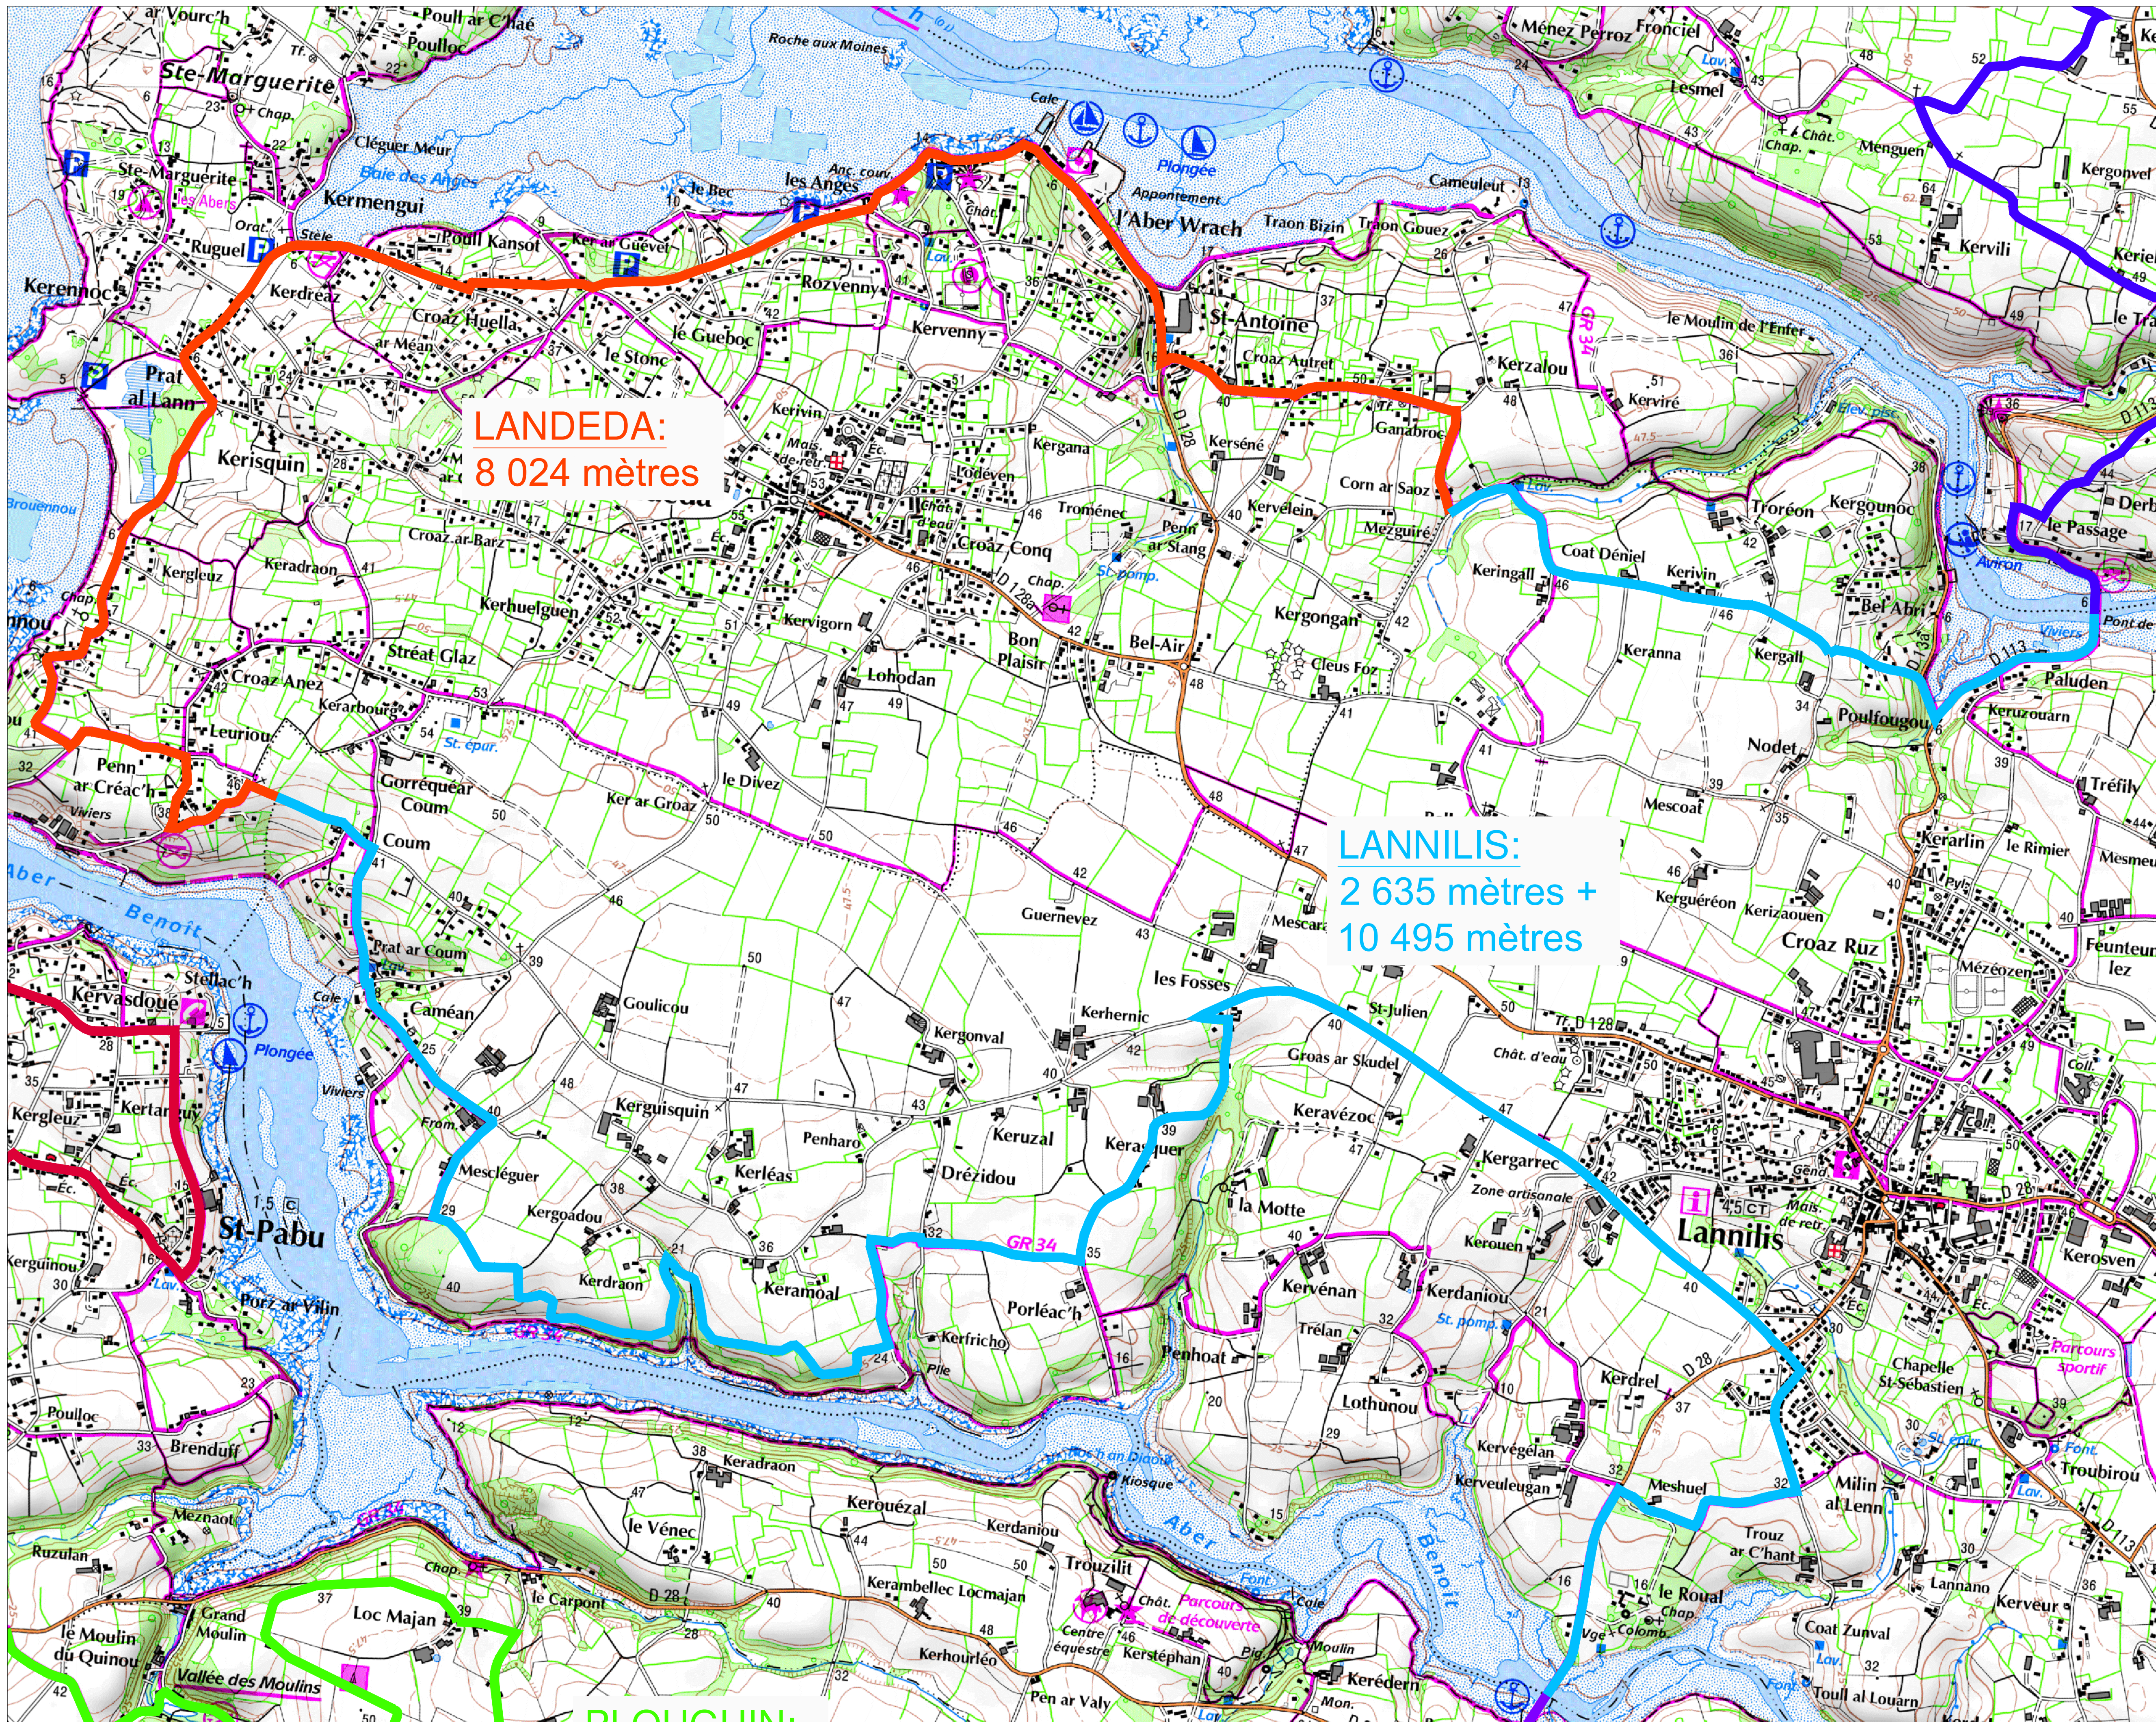

PLOUGUERNEAU:
21 400 mètres

LANDEDA:
8 024 mètres

LANNILIS:
2 635 mètres +
10 495 mètres

LANNILIS:
2 635 mètres +
10 495 mètres

SAINT PABU:
7 810 mètres
8 125 mètres

PLOUGUIN:
6900 mètres

TREGLONO:
2 320 mètres

MEZEAU

Lannilis

St-Pabu

Treglonou

Croaz an Aber

le Roual

Rosservo

Kerhad

Stréjou

Kervéganton

Pont ar Scréol

Kerambellec