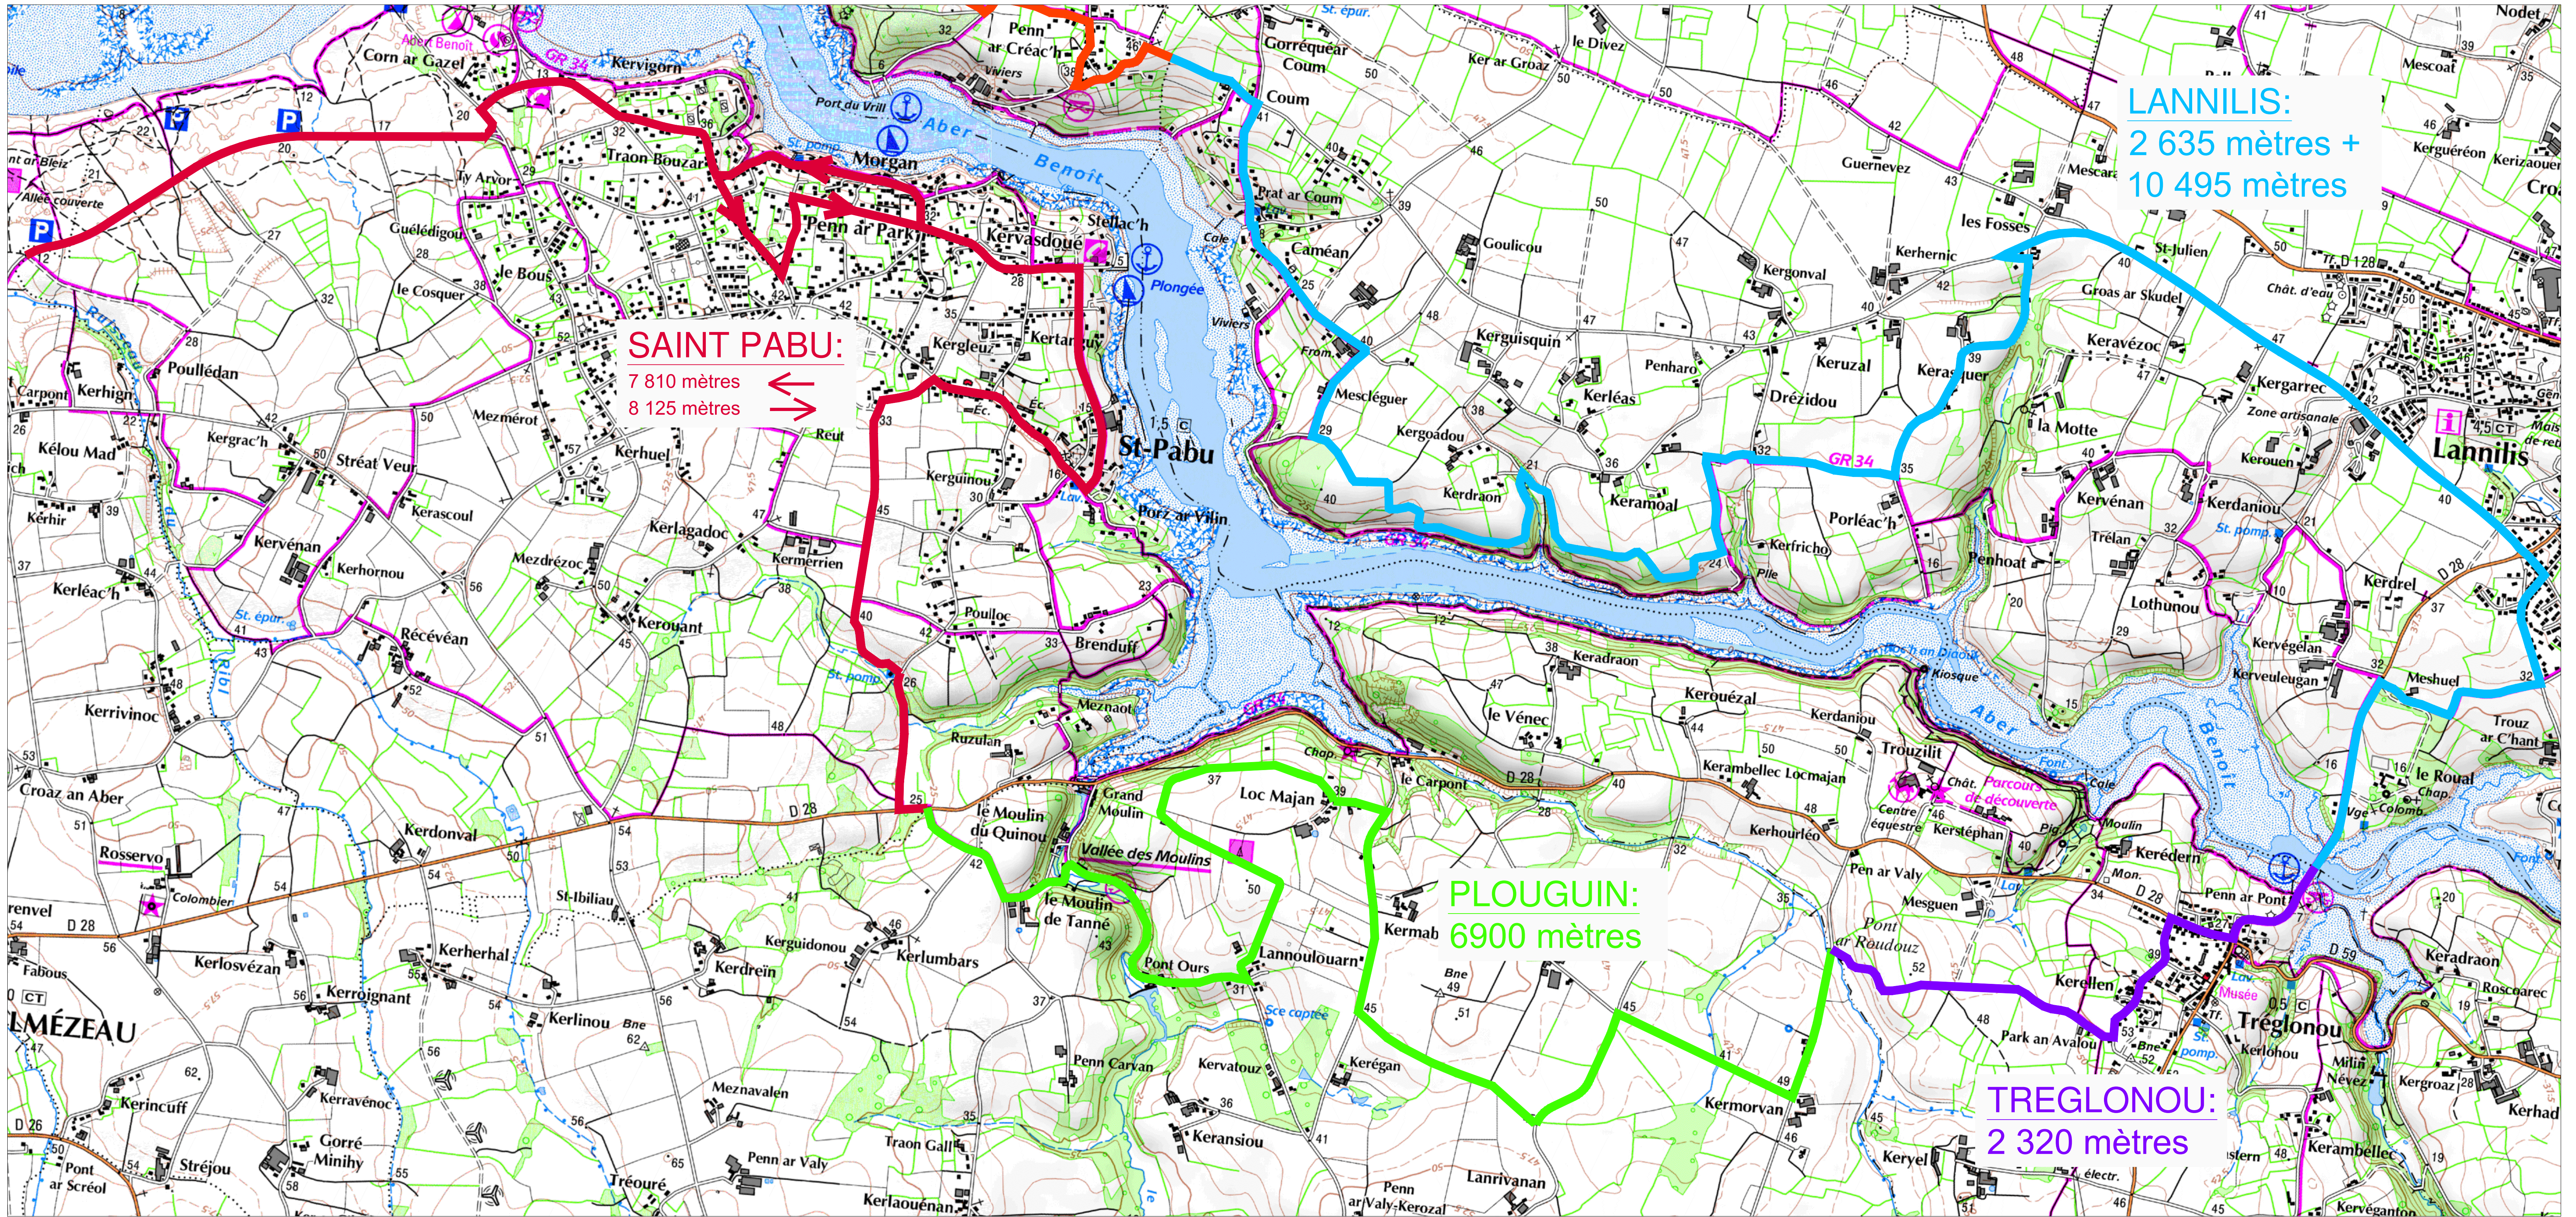

PLOUGUERNEAU:
21 400 mètres

LANDEDA:
8 024 mètres

LANNILIS:
2 635 mètres +
10 495 mètres

LANNILIS:
2 635 mètres +
10 495 mètres

SAINT PABU:
7 810 mètres
8 125 mètres

PLOUGUIN:
6900 mètres

TREGLONO:
2 320 mètres

MEZEAU

Lannilis

St-Pabu

Treglonou

Croaz an Aber

le Roual

Rosservo

Kerhad

Stréjou

Kervéganton

Pont ar Scréol

Kerambellec